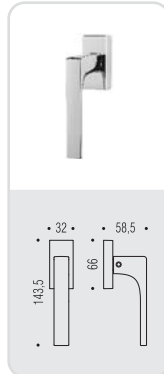

ROBOCINQUE *S*

Design: Colombo Design

ID 71

robocinque_S

Design: Colombo Design

Materiale: Cromall®
Material: Cromall®

CR
Cromo
Chrome

NM
Neromat
Matt black

CM
Cromat
Matt chrome

BI
Biancomat
Matt white

GL
Grafito
Graphite

GM
Grafito Mat
Matt graphite

ID 71 R-RY

MM 29 BZG 6/8

ID 62 IM

ID 72 DK/SM