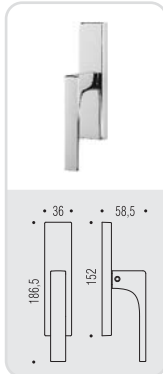

ROBOCINQUE *S*

Design: Colombo Design

ID 71

robocinque_S

Design: Colombo Design

Materiale: Cromall®
Material: Cromall®

CR
Cromo
Chrome

NM
Neromat
Matt black

CM
Cromat
Matt chrome

BI
Biancomat
Matt white

GL
Grafito
Graphite

GM
Grafito Mat
Matt graphite

ID 71 R-RY

MM 29 BZG 6/8

ID 62 IM

ID 72 DK/SM