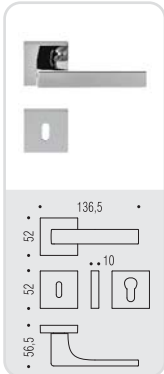

ROBOCINQUE *S*

Design: Colombo Design

ID 71

robocinque_S

Design: Colombo Design

Materiale: Cromall®
Material: Cromall®

CR
Cromo
Chrome

NM
Neromat
Matt black

CM
Cromat
Matt chrome

BI
Biancomat
Matt white

GL
Grafito
Graphite

GM
Grafito Mat
Matt graphite

ID 71 R-RY

MM 29 BZG 6/8

ID 62 IM

ID 72 DK/SM