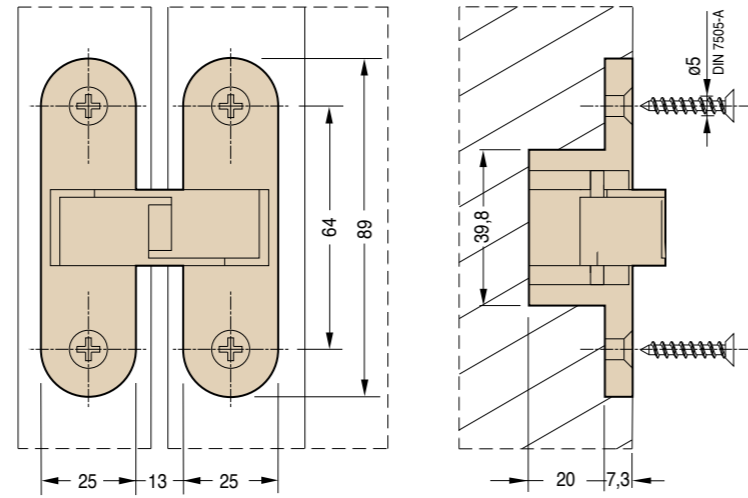

2015
mm.89x25

Cerniere invisibili per porte
Invisible hinges for doors
Bisagras ocultas para puertas

Cod. CI002015 **NIK00**
Cod. CI002015 **OTT00**
Cod. CI002015 **BRO00**

Pack. 20

CARATTERISTICHE:

- Realizzata in Nylon PA6 e zama in 3 diverse finiture
- Adatta per ante con spessore minimo di 31 mm
- Lunghezza totale 89 mm
- Profondità 27,3 mm
- Portata fino a 50 kg
- Simmetria di cava

MAIN FEATURES:

- Produced in Nylon PA6 and zamak in 3 different finishes
- Suitable for doors of 31 mm min. thickness
- Total length 89 mm
- Depth 27,3 mm
- Load capacity up to 50 kg
- Slot symmetry

CARACTERÍSTICAS:

- Fabricada en Nylon PA6 y zamak en 3 acabados diferentes
- Adapta para puertas con un espesor mínimo de 31 mm
- Longitud total 89 mm
- Profundidad de 27,3 mm
- Capacidad de carga hasta 50 kg
- Simetría de corte

Misure della cava
Slot measurement
Medidas de corte

Reversibile per porte da 31 mm a 33 mm di spessore
Reversible for doors from 31 mm to 33 mm thick
Reversible para puertas de 31 mm hasta 33 mm de espesor