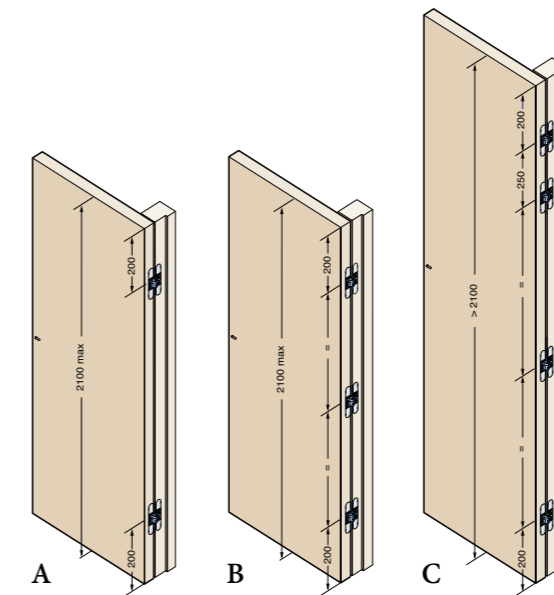

PORTATA ANTE
Larghe fino a 850 mm
Alte fino a 2100 mm
A - 2 cerniere kg 35
B - 3 cerniere kg 50
Alte oltre 2100 mm
C - 4 cerniere kg 50

CAPACITY DOORS
Width up to 850 mm
Alte fino a 2100 mm
A - 2 hinges kg 35
B - 3 hinges kg 50
More than 2100 mm high
C - 4 hinges kg 50

CAPACIDAD PUERTAS
Anchas hasta 850 mm
Altas hasta 2100 mm
A - 2 bisagras kg 35
B - 3 bisagras kg 50
Mas altas que 2100 mm
C - 4 bisagras kg 50