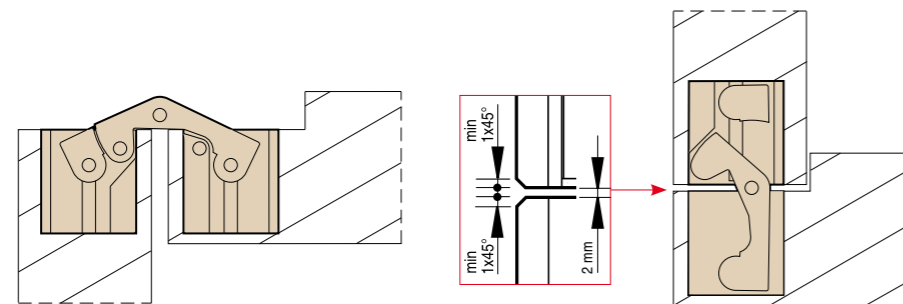

MAIN FEATURES:

- Produced in Nylon PA6 and zamak in 3 different finishes
- Suitable for doors of 31 mm min. thickness
- Total length 89 mm
- Depth 27,3 mm
- Load capacity up to 50 kg
- Slot symmetry

CARACTERÍSTICAS:

- Fabricada en Nylon PA6 y zamak en 3 acabados diferentes
- Adapta para puertas con un espesor mínimo de 31 mm
- Longitud total 89 mm
- Profundidad de 27,3 mm
- Capacidad de carga hasta 50 kg
- Simetría de corte

Misure della cava
Slot measurement
Medidas de corte

Reversibile per porte da 31 mm a 33 mm di spessore
Reversible for doors from 31 mm to 33 mm thick
Reversible para puertas de 31 mm hasta 33 mm de espesor

Sezione porta
Door cross-section
Sección de puerta

PORTATA ANTE
Larghe fino a 850 mm
Alte fino a 2100 mm
A - 2 cerniere kg 35
B - 3 cerniere kg 50
Alte oltre 2100 mm
C - 4 cerniere kg 50

CAPACITY DOORS
Width up to 850 mm
Alte fino a 2100 mm
A - 2 hinges kg 35
B - 3 hinges kg 50
More than 2100 mm high
C - 4 hinges kg 50