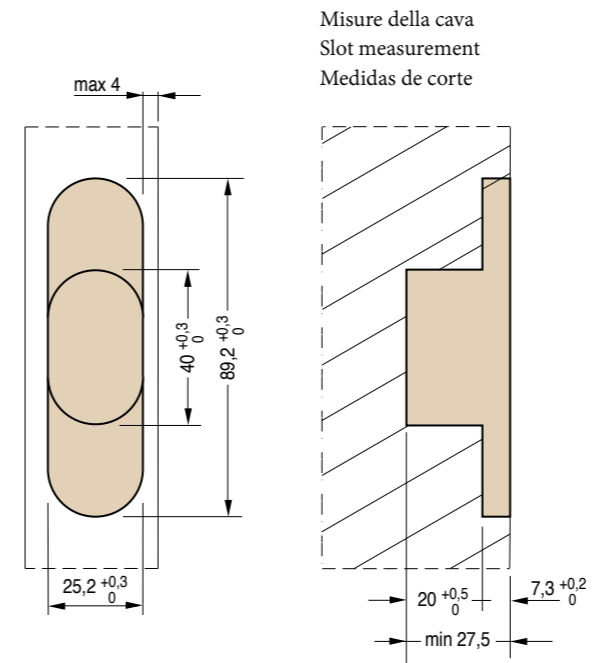

2015
mm.89x25

Cerniere invisibili per porte
Invisible hinges for doors
Bisagras ocultas para puertas

Cod. CI002015 **NIK00**
Cod. CI002015 **OTT00**
Cod. CI002015 **BRO00**

Pack. 20

CARATTERISTICHE:

- Realizzata in Nylon PA6 e zama in 3 diverse finiture
- Adatta per ante con spessore minimo di 31 mm
- Lunghezza totale 89 mm
- Profondità 27,3 mm
- Portata fino a 50 kg
- Simmetria di cava

MAIN FEATURES:

- Produced in Nylon PA6 and zamak in 3 different finishes
- Suitable for doors of 31 mm min. thickness
- Total length 89 mm
- Depth 27,3 mm
- Load capacity up to 50 kg
- Slot symmetry

CARACTERÍSTICAS:

- Fabricada en Nylon PA6 y zamak en 3 acabados diferentes
- Adapta para puertas con un espesor mínimo de 31 mm
- Longitud total 89 mm
- Profundidad de 27,3 mm
- Capacidad de carga hasta 50 kg
- Simetría de corte

Misure della cava
Slot measurement
Medidas de corte

Reversibile per porte da 31 mm a 33 mm di spessore
Reversible for doors from 31 mm to 33 mm thick
Reversible para puertas de 31 mm hasta 33 mm de espesor