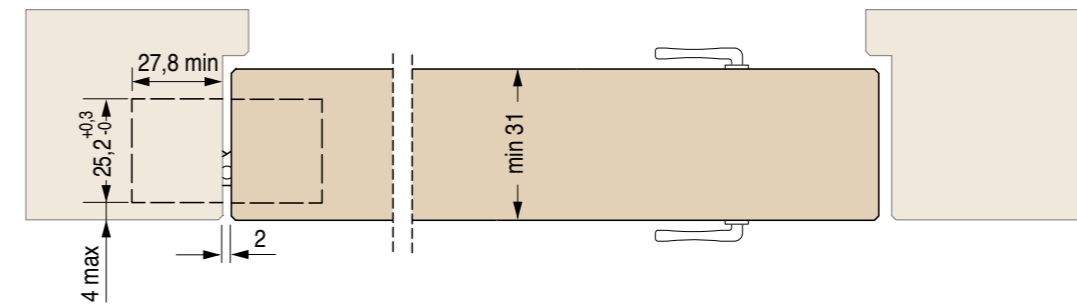

2015
mm.89x25

Cerniere invisibili per porte
Invisible hinges for doors
Bisagras ocultas para puertas

Cod. CI002015 **NIK00**
Cod. CI002015 **OTT00**
Cod. CI002015 **BRO00**

Pack. 20

CARATTERISTICHE:

- Realizzata in Nylon PA6 e zama in 3 diverse finiture
- Adatta per ante con spessore minimo di 31 mm
- Lunghezza totale 89 mm
- Profondità 27,3 mm
- Portata fino a 50 kg
- Simmetria di cava

MAIN FEATURES:

- Produced in Nylon PA6 and zamak in 3 different finishes
- Suitable for doors of 31 mm min. thickness
- Total length 89 mm
- Depth 27,3 mm
- Load capacity up to 50 kg
- Slot symmetry

CARACTERÍSTICAS:

- Fabricada en Nylon PA6 y zamak en 3 acabados diferentes
- Adapta para puertas con un espesor mínimo de 31 mm
- Longitud total 89 mm
- Profundidad de 27,3 mm
- Capacidad de carga hasta 50 kg
- Simetría de corte

Misure della cava
Slot measurement
Medidas de corte

Reversibile per porte da 31 mm a 33 mm di spessore
Reversible for doors from 31 mm to 33 mm thick
Reversible para puertas de 31 mm hasta 33 mm de espesor