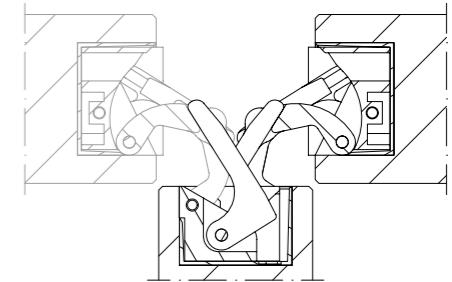

2015
mm.89x25

Cerniere invisibili per porte
Invisible hinges for doors
Bisagras ocultas para puertas

Cod. CI002015 **NIK00**
Cod. CI002015 **OTT00**
Cod. CI002015 **BRO00**

Pack. 20

CARATTERISTICHE:

- Realizzata in Nylon PA6 e zama in 3 diverse finiture
- Adatta per ante con spessore minimo di 31 mm
- Lunghezza totale 89 mm
- Profondità 27,3 mm
- Portata fino a 50 kg
- Simmetria di cava

MAIN FEATURES:

- Produced in Nylon PA6 and zamak in 3 different finishes
- Suitable for doors of 31 mm min. thickness
- Total length 89 mm
- Depth 27,3 mm
- Load capacity up to 50 kg
- Slot symmetry

CARACTERÍSTICAS:

- Fabricada en Nylon PA6 y zamak en 3 acabados diferentes
- Adapta para puertas con un espesor mínimo de 31 mm
- Longitud total 89 mm
- Profundidad de 27,3 mm
- Capacidad de carga hasta 50 kg
- Simetría de corte

Misure della cava
Slot measurement
Medidas de corte

Reversibile per porte da 31 mm a 33 mm di spessore
Reversible for doors from 31 mm to 33 mm thick
Reversible para puertas de 31 mm hasta 33 mm de espesor